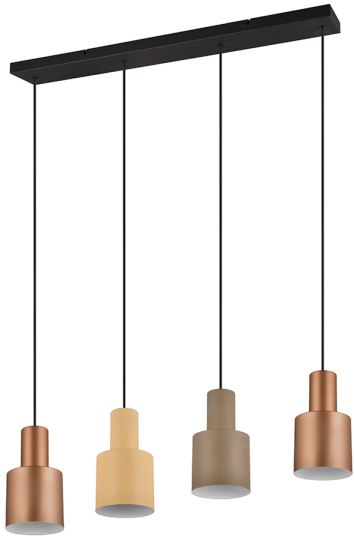

### Agudo E27 4 light pendant multicolour

Part No: 319400417

- Adjustable on installation
- Metal
- E27 lamps not included
- Coffee / Fawn /Taupe

## Technical Specification

<b>Part No</b>	<b>319400417</b>
----------------	------------------

<b>Finish</b>	<b>Black</b>
---------------	--------------

<b>Voltage</b>	<b>240</b>
----------------	------------

<b>IP Rating</b>	<b>20</b>
------------------	-----------

<b>Lamp Holder</b>	E27 (ES)
<b>Lamp Included</b>	N
<b>Width</b>	870
<b>Diameter</b>	120
<b>Drop</b>	1500
<b>Class 1 or 2 or 3</b>	I
<b>Material / Made From</b>	Metal
<b>EAN</b>	4017807574593
<b>Unit of sale</b>	1
<b>Price</b>	each
<b>Notes</b>	